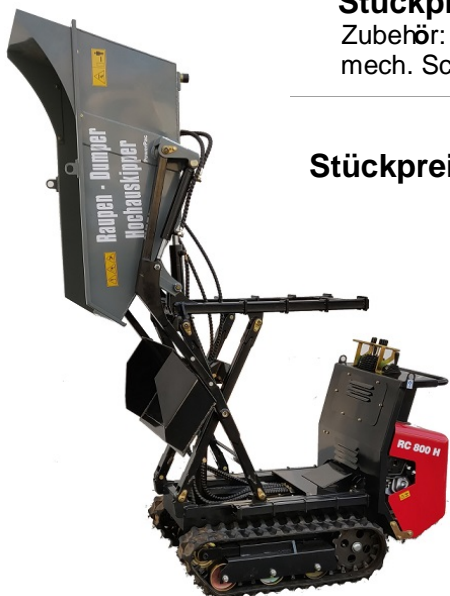

**Raupen-Dumper  
Typ RC 360**  
Honda GCV140 (4,5PS)  
mech. Auskippung  
max. Zuladung 360kg

**Stückpreis: CHF 3`250,-**  
**Zubehör:**  
mech. Schneeschild 850mm 980,-

**Raupen-Dumper  
Typ RC 550**  
Honda GX160 (5,5PS)  
hydr. Auskippung  
max. Zuladung 550kg

**Raupen-Dumper  
Typ RC 450**  
Honda GX160 (5,5PS)  
mech. Auskippung  
max. Zuladung 450kg

**Stückpreis: CHF 3`770,-**  
**Zubehör:**  
mech. Schneeschild 850mm 980,-

**Raupen-Dumper  
Typ RC 800**

Honda GX390 (11PS)  
hydr. Auskippung - hydr. Ladeschaufel  
max. Zuladung 800kg

Änderungen vorbehalten.  
Für Druckfehler übernehmen wir keine Haftung

**Stand: Oktober 2018**

**Stückpreis: CHF 9820,-**

**Raupen-Dumper  
Typ RC 1000-DS Dreiseitenkipper**

Briggs & Stratton Benzin 25T2 (13,5PS)  
 \*\*\* Yanmar Diesel L100N6 (10,6PS)  
 hydr. Auskippung  
 Bordwände abnehmbar  
 max. Zuladung 1000kg

**Raupen-Dumper elektro  
Typ RDE500**

Antrieb: elektrisch - Akku  
 Fahrzeit: bis zu 5 Stunden  
 mech. Auskippung  
 max. Zuladung 500kg

**Stückpreis:  
CHF 6'940,-**

**Zubehör**

Mulde separat: CHF 969,-  
 mech. Schneeschild 850mm CHF 1'200,-