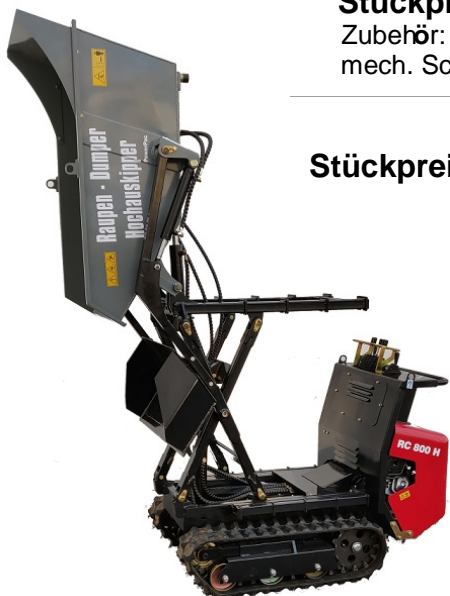

Stückpreis: CHF 9820,-